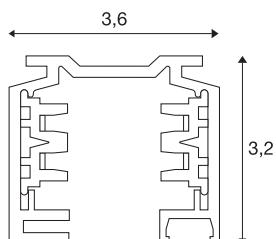

EUTRAC 3-tenning uten-påliggende SKINNE

230V-skinne, sort, 1 m

Skinne av aluminium til 3-tenning-230V-skinnesystem (utenpåliggende). Kan monteres rett på veggen eller i taket ved hjelp av borehullene. Den utenpåliggende varianten av dette systemet finnes i flere farger og lengder. Alternativt finnes det også en innfelt variant.

TEKNISKE DATA

Art.nr.	145100
EL nummer	3221800
IP-kode	IP 20
Montering	Utenpåliggende montering
Montering detaljer	Tak med tilbehør, Vegg med tilbehør
Merkespenning	220-240V ~50/60Hz V
Kapslingsgrad	I
Farge	svart
Lengde	100 cm
Bredde	3.6 cm
Høyde	3.2 cm
Nettvekt	0.849 kg
Bruttvekt	0.922 kg
BIG WHITE side	537

Tilbehør og lyspæreanbefaling

1002845

Wire-oppheng , til EU-
TRAC®, S-TRACK og
1-tenning-skinner, 5m,
sett med to