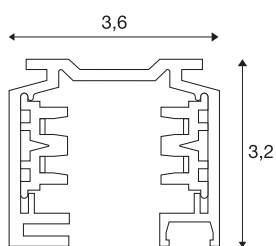

## EUTRAC DRIEFASEN OP-BOUWRAIL

hoogspanningsrail, zwart, 1 m

Aluminium draagrail van het EUTRAC driefasen hoogspanningsopbouwrailsysteem. De armatuur kan door de in het profiel aanwezige gaten direct op de wand of tegen het plafond worden gemonteerd. De opbouwversie van dit systeem is in meerdere kleuren en lengten beschikbaar. Als alternatief staat verder een inbouwversie ter beschikking.

## TECHNISCHE SPECIFICATIES

Art.nr.	145100
IP-code	IP 20
Montage	Opbouw
Montagebeschrijving	Plafond met accessoires, Wand met accessoires
Nominale spanning	220-240V ~50/60Hz V
Veiligheidsklasse	I
Kleur	zwart
Lengte	100 cm
Breedte	3.6 cm
Hoogte	3.2 cm
Nettogewicht	0.849 kg
Brutogewicht	0.922 kg
BIG WHITE pagina	537