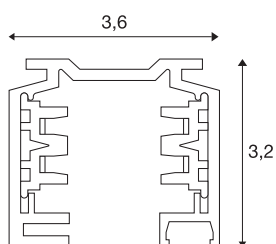

EUROTRACK

CALHA DE MONTAGEM SALIENTE DE 3 FASES, calha de alta voltagem, preto, 1 m

Calha de suporte de alumínio do sistema de calhas de montagem saliente de 3 fases de alta voltagem EUTRAC. A montagem pode ser feita diretamente na parede ou no teto através dos orifícios existentes no perfil. A versão de montagem saliente deste sistema está disponível em várias cores e comprimentos. Para além disso, como alternativa, está disponível uma versão de embutir.

DADOS TÉCNICOS

Ref. n.º	145100
IP Code	IP 20
Montagem	Montagem à superfície
Pormenores da montagem	Teto com acessórios, Parede com acessórios
Tensão nominal	220-240V ~50/60Hz V
Classe de proteção	I
Cor	preto
Comprimento	100 cm
Largura	3.6 cm
Altura	3.2 cm
Peso líquido	0.849 kg
Peso bruto	0.922 kg
Página BIG WHITE	435

Acessórios

1002845	Suspensão para cabo de aço , para EUTRAC®, S-TRACK e calhas de 1 fase, 5m, dois conjuntos
---------	---