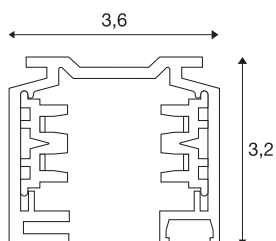

EUTRAC®

rail 3 allumages, en saillie, intérieur, 1m, gris argent

Rail porteur aluminium du système de rail en saillie triphasé 230V EUTRAC. L'installation peut s'effectuer directement au mur ou au plafond en utilisant les trous pré-perçés du profil. La version en saillie de ce système est disponible en plusieurs coloris et longueurs. Ce luminaire est également disponible en version encastrable.

INFORMATIONS TECHNIQUES

Réf.	145102
Code IP	IP 20
Montage	En saillie
Détails de montage	Plafond avec accessoires, Applique avec accessoires
Tension nominale	220-240V ~50/60Hz V
Classe de protection	I
Coloris	gris
Longueur	100 cm
Largeur	3.6 cm
Hauteur	3.2 cm
Poids net	0.839 kg
Poids brut	0.915 kg
Page du BIG WHITE	537