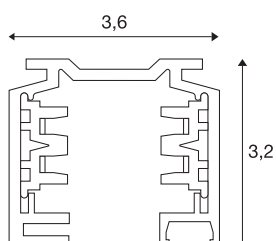

## EUTRAC®

rail 3 allumages, en saillie, intérieur, 2m, noir

Rail porteur aluminium du système de rail en saillie triphasé 230V EUTRAC. L'installation peut s'effectuer directement au mur ou au plafond en utilisant les trous pré-perçés du profil. La version en saillie de ce système est disponible en plusieurs coloris et longueurs. Ce luminaire est également disponible en version encastrable.

## INFORMATIONS TECHNIQUES

Réf.	145200
Code IP	IP 20
Montage	En saillie
Détails de montage	Plafond avec accessoires, Applique avec accessoires
Tension nominale	220-240V ~50/60Hz V
Classe de protection	I
Coloris	noir
Longueur	200 cm
Largeur	3.6 cm
Hauteur	3.2 cm
Poids net	1.703 kg
Poids brut	2.366 kg
Page du BIG WHITE	537