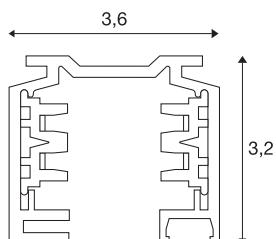

EUTRAC 3-tenning utenpåliggende SKINNE

230V-skinne, sort, 2 m

Skinne av aluminium til 3-tenning-230V-skinnesystem (utenpåliggende). Kan monteres rett på veggen eller i taket ved hjelp av borehullene. Den utenpåliggende varianten av dette systemet finnes i flere farger og lengder. Alternativt finnes det også en innfelt variant.

TEKNISKE DATA

Art.nr.	145200
EL nummer	3221803
IP-kode	IP 20
Montering	Utenpåliggende montering
Montering detaljer	Tak med tilbehør, Vegg med tilbehør
Merkespenning	220-240V ~50/60Hz V
Kapslingsgrad	I
Farge	svart
Lengde	200 cm
Bredde	3.6 cm
Høyde	3.2 cm
Nettvekt	1.703 kg
Bruttvekt	2.366 kg
BIG WHITE side	537

Tilbehør og lyspæreanbefaling

1002845

Wire-oppheng , til EU-
TRAC®, S-TRACK og
1-tenning-skinner, 5m,
sett med to