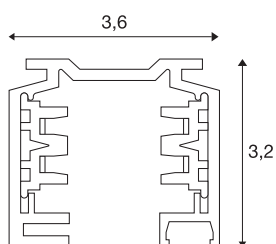

EUROTRACK

CALHA DE MONTAGEM SALIENTE DE 3 FASES, calha de alta voltagem, preto, 2 m

Calha de suporte de alumínio do sistema de calhas de montagem saliente de 3 fases de alta voltagem EUTRAC. A montagem pode ser feita diretamente na parede ou no teto através dos orifícios existentes no perfil. A versão de montagem saliente deste sistema está disponível em várias cores e comprimentos. Para além disso, como alternativa, está disponível uma versão de embutir.

DADOS TÉCNICOS

Ref. n.º	145200
IP Code	IP 20
Montagem	Montagem à superfície
Pormenores da montagem	Teto com acessórios, Parede com acessórios
Tensão nominal	220-240V ~50/60Hz V
Classe de proteção	I
Cor	preto
Comprimento	200 cm
Largura	3.6 cm
Altura	3.2 cm
Peso líquido	1.703 kg
Peso bruto	2.366 kg
Página BIG WHITE	435

Acessórios

1002845	Suspensão para cabo de aço , para EUTRAC®, S-TRACK e calhas de 1 fase, 5m, dois conjuntos
---------	---