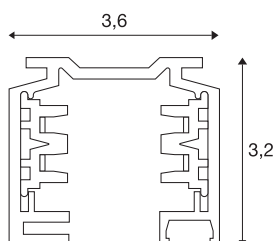

RAIL APPARENT TRI-PHASE EUTRAC 230 V

gris argenté, 2 m

Rail porteur en aluminium du système de rail apparent tri-phasé EUTRAC 230 V. L'installation au mur ou au plafond se fait directement par le biais des trous percés dans le profilé. La version apparente de ce système est disponible en plusieurs couleurs et longueurs. Comme alternative, une version encastrable est également disponible.

INFORMATIONS TECHNIQUES

N° art.	145202
Code IP	IP 20
Montage	Apparent
Infos de montage	Plafond avec accessoires, Mur avec accessoires
Tension nominale	220-240V ~50/60Hz V
Indice de protection	I
Coloris	gris
Longueur	200 cm
Largeur	3.6 cm
Hauteur	3.2 cm
Poids net	1.637 kg
Poids brut	2.308 kg
BIG WHITE, page	537

Accessoires

1002845	Suspension à câble pour EUTRAC®, S-TRACK et rails monophasés, 5 m, lot de deux
---------	--