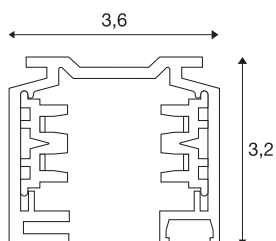

EUTRAC®

rail 3 allumages, en saillie, intérieur, 2m, gris argent

Rail porteur aluminium du système de rail en saillie triphasé 230V EUTRAC. L'installation peut s'effectuer directement au mur ou au plafond en utilisant les trous pré-perçés du profil. La version en saillie de ce système est disponible en plusieurs coloris et longueurs. Ce luminaire est également disponible en version encastrable.

INFORMATIONS TECHNIQUES

Réf.	145202
Code IP	IP 20
Montage	En saillie
Détails de montage	Plafond avec accessoires, Applique avec accessoires
Tension nominale	220-240V ~50/60Hz V
Classe de protection	I
Coloris	gris
Longueur	200 cm
Largeur	3.6 cm
Hauteur	3.2 cm
Poids net	1.637 kg
Poids brut	2.308 kg
Page du BIG WHITE	537