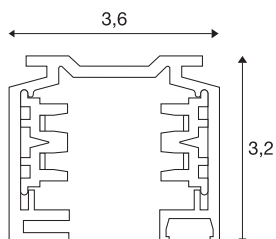

## EUTRAC 3-tenning uten-påliggende SKINNE

230V-skinne, sølvgrå, 2 m

Skinne av aluminium til 3-tenning-230V-skinnesystem (utenpåliggende). Kan monteres rett på veggen eller i taket ved hjelp av borehullene. Den utenpåliggende varianten av dette systemet finnes i flere farger og lengder. Alternativt finnes det også en innfelt variant.

### TEKNISKE DATA

Art.nr.	145202
EL nummer	3221805
IP-kode	IP 20
Montering	Utenpåliggende montering
Montering detaljer	Tak med tilbehør, Vegg med tilbehør
Merkespenning	220-240V ~50/60Hz V
Kapslingsgrad	I
Farge	grå
Lengde	200 cm
Bredde	3.6 cm
Høyde	3.2 cm
Nettvekt	1.637 kg
Bruttvekt	2.308 kg
BIG WHITE side	537

## Tilbehør og lyspæreanbefaling

1002845

Wire-oppheng , til EU-  
TRAC®, S-TRACK og  
1-tenning-skinner, 5m,  
sett med to