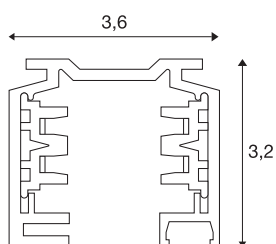

EUROTRACK

CALHA DE MONTAGEM SALIENTE DE 3 FASES, calha de alta voltagem, cinzento prateado, 2 m

Calha de suporte de alumínio do sistema de calhas de montagem saliente de 3 fases de alta voltagem EUTRAC. A montagem pode ser feita diretamente na parede ou no teto através dos orifícios existentes no perfil. A versão de montagem saliente deste sistema está disponível em várias cores e comprimentos. Para além disso, como alternativa, está disponível uma versão de embutir.

DADOS TÉCNICOS

Ref. n.º	145202
IP Code	IP 20
Montagem	Montagem à superfície
Pormenores da montagem	Teto com acessórios, Parede com acessórios
Tensão nominal	220-240V ~50/60Hz V
Classe de proteção	I
Cor	cinzentocinzento
Comprimento	200 cm
Largura	3.6 cm
Altura	3.2 cm
Peso líquido	1.656 kg
Peso bruto	2.32 kg
Página BIG WHITE	435

Acessórios

1002845	Suspensão para cabo de aço , para EUTRAC®, S-TRACK e calhas de 1 fase, 5m, dois conjuntos
---------	---