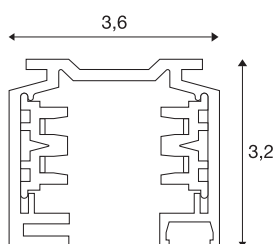

EUTRAC CARRIL DE MONTAJE TRIFÁSICO

carril de alta tensión, negro, 3 m

Carril de soporte de aluminio del sistema de carriles de montaje trifásicos de alta tensión EUTRAC. El montaje se puede realizar directamente a la pared o al techo gracias a las perforaciones existentes en el perfil. La versión de superficie de este sistema está disponible en varios colores y longitudes. De manera alternativa está disponible una versión empotrada.

Datos técnicos

Art. N.º	145300
Código IP	IP 20
Montaje	Superficie
Detalles de montaje	Techo con accesorio, Pared con accesorio
Voltaje nominal	220-240V ~50/60Hz V
Clase de protección	I
Color	negro
Longitud	300 cm
Anchura	3.6 cm
Altura	3.2 cm
Peso neto	2.619 kg
Peso bruto	3.588 kg
Página BIG WHITE	435

Accesorios

1002845	Cable de suspensión metálico , para alimentador EUTRAC®, S-TRACK y carriles de 1 fase, 5 m, juego de dos uds.
---------	---