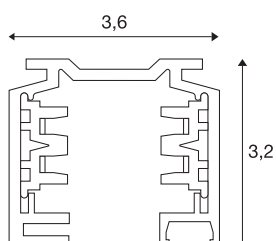

EUTRAC®

rail 3 allumages, en saillie, intérieur, 3m, noir

Rail porteur aluminium du système de rail en saillie triphasé 230V EUTRAC. L'installation peut s'effectuer directement au mur ou au plafond en utilisant les trous pré-perçés du profil. La version en saillie de ce système est disponible en plusieurs coloris et longueurs. Ce luminaire est également disponible en version encastrable.

INFORMATIONS TECHNIQUES

Réf.	145300
Code IP	IP 20
Montage	En saillie
Détails de montage	Plafond avec accessoires, Applique avec accessoires
Tension nominale	220-240V ~50/60Hz V
Classe de protection	I
Coloris	noir
Longueur	300 cm
Largeur	3.6 cm
Hauteur	3.2 cm
Poids net	2.619 kg
Poids brut	3.588 kg
Page du BIG WHITE	537