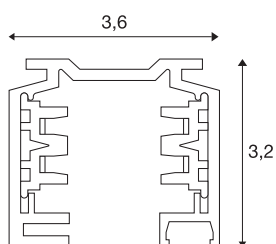

EUROTRACK

CALHA DE MONTAGEM SALIENTE DE 3 FASES, calha de alta voltagem, preto, 3 m

Calha de suporte de alumínio do sistema de calhas de montagem saliente de 3 fases de alta voltagem EUTRAC. A montagem pode ser feita diretamente na parede ou no teto através dos orifícios existentes no perfil. A versão de montagem saliente deste sistema está disponível em várias cores e comprimentos. Para além disso, como alternativa, está disponível uma versão de embutir.

DADOS TÉCNICOS

Ref. n.º	145300
IP Code	IP 20
Montagem	Montagem à superfície
Pormenores da montagem	Teto com acessórios, Parede com acessórios
Tensão nominal	220-240V ~50/60Hz V
Classe de proteção	I
Cor	preto
Comprimento	300 cm
Largura	3.6 cm
Altura	3.2 cm
Peso líquido	2.619 kg
Peso bruto	3.588 kg
Página BIG WHITE	435

Acessórios

1002845	Suspensão para cabo de aço , para EUTRAC®, S-TRACK e calhas de 1 fase, 5m, dois conjuntos
---------	---