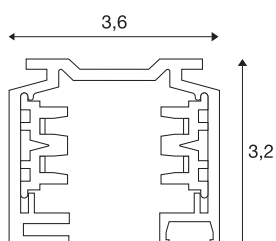

EUTRAC®

rail 3 allumages, en saillie, intérieur, 3m, gris argent

Rail porteur aluminium du système de rail en saillie triphasé 230V EUTRAC. L'installation peut s'effectuer directement au mur ou au plafond en utilisant les trous pré-perçés du profil. La version en saillie de ce système est disponible en plusieurs coloris et longueurs. Ce luminaire est également disponible en version encastrable.

INFORMATIONS TECHNIQUES

Réf.	145302
Code IP	IP 20
Montage	En saillie
Détails de montage	Plafond avec accessoires, Applique avec accessoires
Tension nominale	220-240V ~50/60Hz V
Classe de protection	I
Coloris	gris
Longueur	300 cm
Largeur	3.6 cm
Hauteur	3.2 cm
Poids net	2.499 kg
Poids brut	3.499 kg
Page du BIG WHITE	537