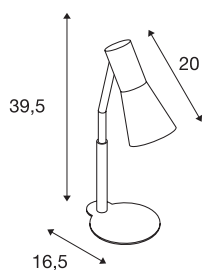

## PHELIA

luminaria de mesa, QPAR51, negro, 35 W como máximo

La luminaria de mesa disponible en varios colores PHELIA convence por su elegante pantalla cónica y su aspecto purista. La luminaria de aluminio y acero es, gracias al casquillo GU10 incorporado, apto para bombillas halógenas, así como ledes.

## Datos técnicos

Art. N.º	146000
Número de casquillos	1
Número de salidas de luz diferentes	1
Alcance de giro	90 °
Alcance de giro vertical	350 °
Giratoria u orientable	Giratoria y orientable
Código IP	IP 20
Clase de resistencia al impacto	IK 03
Resistencia al impacto	0.35 Joule
Montaje	Móvil
Voltaje nominal primario	220-240V ~50/60Hz
Clase de protección	I
Potencia	35 W
Color	negro
Salida de la luz	Directa
Longitud	24 cm
Anchura	12 cm
Altura	42 cm
Peso neto	1.2 kg
Peso bruto	1.437 kg
Página BIG WHITE	110