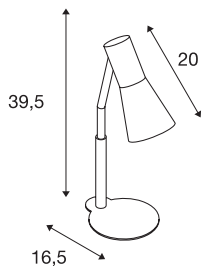

PHELIA

bordlampe, GU10/QPAR51, sort, maks. 35 W

Bordarmaturet PHELIA finnes i flere fargevarianter. Den overbeviser med en elegant, kjegleformet armaturskjerm og rene linjer. armaturet i aluminium og stål har en integrert GU10-sokkel som gjør at den egner seg til halogen- og LED-lyskilder.

TEKNISKE DATA

Art.nr.	146000
EL nummer	3248606
Sokkel	GU10
Antall lyskilder	1
Antall ulike lysuttak	1
Svingområde	90 °
Horisontalt dreieområde	350 °
Drei- og svingbar	Roterbar og svingbar
IP-kode	IP 20
Slagfasthetsklasse	IK 03
Slagfasthet	0.35 Joule
Montering	Mobil
Primær merkespenning	220-240V ~50/60Hz
Kapslingsgrad	I
Systemeffekt	35 W
Farge	svart
Lysåpning	direkte
Lengde	24 cm
Bredde	12 cm
Høyde	42 cm
Nettvekt	1.229 kg
Bruttovekt	1.484 kg