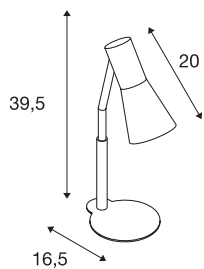

PHELIA

настольный светильник, QPAR51, черный, макс. 35 Вт

Настольный светильник PHELIA доступен в нескольких цветах, отличается элегантным конусным абажуром и пуристическим внешним видом. Благодаря установленному патрону GU10 этот изготовленный из алюминия и стали светильник может использоваться как с галогеновыми, так и со светодиодными источниками света.

Технические характеристики

Тов. №	146000
Патрон	GU10
Количество патронов	1
Количество различных источников света	1
Диапазон изменения угла наклона от	90 °
Вертикальный диапазон изменения угла наклона от	350 °
С регулировкой наклона и поворота	С регулировкой угла наклона и возможностью вращения
IP Code	IP 20
Класс ударопрочности	IK 03
Ударопрочность	0.35 Joule
Сборка	Мобильный
Номинальное первичное напряжение	220-240V ~50/60Hz
Класс защиты	I
Мощность	35 W
Цвет	черный
Световое отверстие	прямой
Длина	24 cm
Ширина	12 cm
Высота	42 cm
Вес нетто	1.229 kg