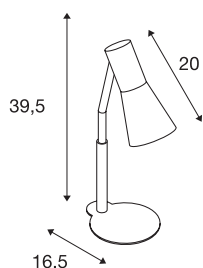

PHELIA

luminaria de mesa, QPAR51, verde helecho, 35 W como máximo

La luminaria de mesa disponible en varios colores PHELIA convence por su elegante pantalla cónica y su aspecto purista. La luminaria de aluminio y acero es, gracias al casquillo GU10 incorporado, apto para bombillas halógenas, así como ledes.

Datos técnicos

Art. N.º	146005
Número de casquillos	1
Número de salidas de luz diferentes	1
Alcance de giro	90 °
Alcance de giro vertical	350 °
Giratoria u orientable	Giratoria y orientable
Código IP	IP 20
Clase de resistencia al impacto	IK 03
Resistencia al impacto	0.35 Joule
Montaje	Móvil
Voltaje nominal primario	220-240V ~50/60Hz
Clase de protección	I
Potencia	35 W
Color	verde
Salida de la luz	Directa
Longitud	24 cm
Anchura	12 cm
Altura	42 cm
Peso neto	1.178 kg
Peso bruto	1.441 kg