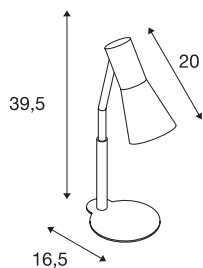

PHELIA

lampe à poser, vert, GU10, max 35W

La lampe de bureau PHELIA disponible en plusieurs coloris séduit par un abat-jour conique élégant et un aspect épuré. Ce luminaire fabriqué en aluminium et acier peut être utilisé avec des sources halogènes et LED grâce la douille GU10 intégrée.

INFORMATIONS TECHNIQUES

Réf.	146005
Douille	GU10
Nombre de douilles	1
Nombre de sorties lumineuses différentes	1
Plage d'inclinaison	90 °
Plage de rotation horizontale	350 °
Orientable ou inclinable	Dispositif rotatif et pivotant
Code IP	IP 20
Classe de résistance aux chocs	IK 03
Résistance aux chocs	0.35 Joule
Montage	Mobile
Tension nominale primaire	220-240V ~50/60Hz
Classe de protection	I
Puissance en watts	35 W
Coloris	vert
Sortie lumineuse	direct
Longueur	24 cm
Largeur	12 cm
Hauteur	42 cm
Poids net	1.178 kg
Poids brut	1.441 kg