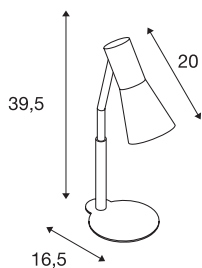

## PHELIA

bordlampe, QPAR51, bregnegrønn, maks. 35 W

Bordarmaturet PHELIA fås i flere fargevarianter. Den overbeviser med en elegant, kjegleformet armaturskjerm og rene linjer. armaturet i aluminium og stål har en integrert GU-10-sokkel som gjør at den egner seg til halogen- og LED-lyskilder.

## TEKNISKE DATA

Art.nr.	146005
Sokkel	GU10
Antall lyskilder	1
Antall ulike lysuttak	1
Svingområde	90 °
Horisontalt dreieområde	350 °
Drei- og svingbar	Roterbar og svingbar
IP-kode	IP 20
Slagfasthetsklasse	IK 03
Slagfasthet	0.35 Joule
Montering	Mobil
Primær merkespenning	220-240V ~50/60Hz
Kapslingsgrad	I
Systemeffekt	35 W
Farge	grønn
Lysåpning	direkte
Lengde	24 cm
Bredde	12 cm
Høyde	42 cm
Nettvekt	1.178 kg
Bruttovekt	1.441 kg