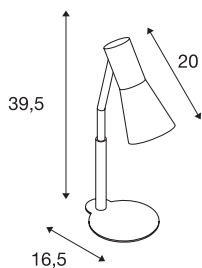

PHELIA

tafellamp, QPAR51, varengroen, max. 35W

De tafellamp PHELIA is in meerdere kleurvarianten verkrijgbaar en overtuigt door haar elegante konische lampenkap en haar minimalistische design. De lamp van aluminium en staal is door de geïnstalleerde GU10 fitting geschikt voor halogeen- en LED-lampen.

TECHNISCHE GEGEVENS

Art.nr.	146005
Fitting	GU10
Aantal fittingen	1
Aantal verschillende lichtopeningen	1
Zwenkbereik	90 °
Horizontaal draaibereik	350 °
Draai- of zwenkbaar	Draai- en kantelbaar
IP-code	IP 20
Schokbestendigheidsklasse	IK 03
Schokbestendigheid	0.35 Joule
Montage	mobiel
Primaire nominale spanning	220-240V ~50/60Hz
Beschermingsklasse	I
Wattage	35 W
Kleur	groen
Lichtuitlaat	direct
Lengte	24 cm
Breedte	12 cm
Hoogte	42 cm
Nettogewicht	1.178 kg
Brutogewicht	1.441 kg