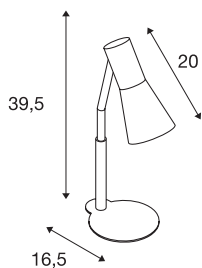

## PHELIA namizna svetilka

QPAR51, praprotno zelena, maks. 35 W

Namizna svetilka PHELIA je na voljo v različnih barvah. Navdušila vas bo s svojim elegantnim stožčastim senčnikom in purističnim videzom. Svetilka iz aluminija in jekla se uporablja z žarnicami z vzožkom GU10. Primerna je tako za halogenske kot za LED žarnice.

## TEHNIČNI PODATKI

Št. art.	146005
Okov	GU10
Število okovov	1
Število različnih svetlobnih rež	1
Obseg nihanja	90 °
Vodoravno območje vrtenja	350 °
Vrtljivo ali nagibno	vrtljiva in zasučna
IP koda	IP 20
Kategorija odpornosti proti udarcem	IK 03
Odpornost proti udaru	0.35 Joule
Montaža	Mobilno
Primarna nazivna napetost	220-240V ~50/60Hz
Zaščitni razred	I
El. moč	35 W
Barva	zelena
Svetenje	neposredno
Dolžina	24 cm
Širina	12 cm
Višina	42 cm
Neto teža	1.178 kg
Bruto teža	1.441 kg