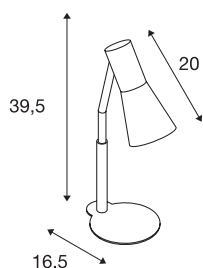

PHELIA

luminaria de mesa, QPAR51, rojo vino, 35 W como máximo

La luminaria de mesa disponible en varios colores PHELIA convence por su elegante pantalla cónica y su aspecto purista. La luminaria de aluminio y acero es, gracias al casquillo GU10 incorporado, apto para bombillas halógenas, así como ledes.

Datos técnicos

Art. N.º	146006
Número de casquillos	1
Número de salidas de luz diferentes	1
Alcance de giro	90 °
Alcance de giro vertical	350 °
Giratoria u orientable	Giratoria y orientable
Código IP	IP 20
Clase de resistencia al impacto	IK 03
Resistencia al impacto	0.35 Joule
Montaje	Móvil
Voltaje nominal primario	220-240V ~50/60Hz
Clase de protección	I
Potencia	35 W
Color	rojo
Salida de la luz	Directa
Longitud	24 cm
Anchura	12 cm
Altura	42 cm
Peso neto	1.181 kg
Peso bruto	1.443 kg