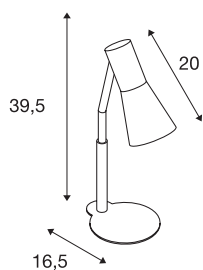

Lampe de table PHELIA

QPAR51, bordeaux, max. 35 W

La lampe de table PHELIA disponible en plusieurs variantes de couleurs convainc par son abat-jour élégant de forme conique et son design puriste. Grâce à la douille GU10 incorporée, la lampe en aluminium et acier convient pour des ampoules halogènes et des ampoules LED.

INFORMATIONS TECHNIQUES

N° art.	146006
Douille	GU10
Nombre de douilles	1
Nombre de sorties lumineuses différentes	1
Plage d'inclinaison	90 °
Plage de pivotement horizontal	350 °
Pivotant ou inclinable	Rotatif et pivotant
Code IP	IP 20
Classe de résistance aux chocs	IK 03
Résistance au choc	0.35 Joule
Montage	Mobile
Tension nominale primaire	220-240V ~50/60Hz
Indice de protection	I
Wattage	35 W
Coloris	rouge
Faisceau lumineux	direct
Longueur	24 cm
Largeur	12 cm
Hauteur	42 cm
Poids net	1.181 kg
Poids brut	1.443 kg