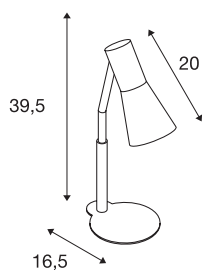

PHELIA

lampe à poser, bordeaux, GU10, max 35W

La lampe de bureau PHELIA disponible en plusieurs coloris séduit par un abat-jour conique élégant et un aspect épuré. Ce luminaire fabriqué en aluminium et acier peut être utilisé avec des sources halogènes et LED grâce la douille GU10 intégrée.

INFORMATIONS TECHNIQUES

Réf.	146006
Douille	GU10
Nombre de douilles	1
Nombre de sorties lumineuses différentes	1
Plage d'inclinaison	90 °
Plage de rotation horizontale	350 °
Orientable ou inclinable	Dispositif rotatif et pivotant
Code IP	IP 20
Classe de résistance aux chocs	IK 03
Résistance aux chocs	0.35 Joule
Montage	Mobile
Tension nominale primaire	220-240V ~50/60Hz
Classe de protection	I
Puissance en watts	35 W
Coloris	rouge
Sortie lumineuse	direct
Longueur	24 cm
Largeur	12 cm
Hauteur	42 cm
Poids net	1.181 kg
Poids brut	1.443 kg