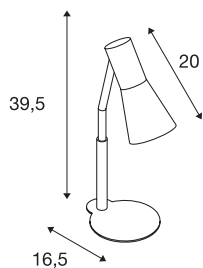

PHELIA

lampe à poser, bordeaux, GU10, max 35W

La lampe de bureau PHELIA disponible en plusieurs coloris séduit par un abat-jour conique élégant et un aspect épuré. Ce luminaire fabriqué en aluminium et acier peut être utilisé avec des sources halogènes et LED grâce la douille GU10 intégrée.

INFORMATIONS TECHNIQUES

Réf.	146006
Douille	GU10
Nombre de douilles	1
Nombre de sorties lumineuses différentes	1
Plage d'inclinaison	90 °
Plage de rotation horizontale	350 °
Orientable ou inclinable	Dispositif rotatif et pivotant
Code IP	IP 20
Classe de résistance aux chocs	IK 03
Résistance aux chocs	0.35 Joule
Montage	Mobile
Tension nominale primaire	220-240V ~50/60Hz
Classe de protection	I
Puissance en watts	35 W
Coloris	rouge
Sortie lumineuse	direct
Longueur	24 cm
Largeur	12 cm
Hauteur	42 cm
Poids net	1.181 kg
Poids brut	1.443 kg