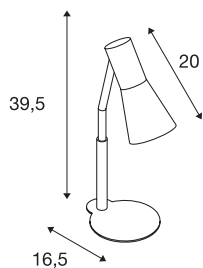

## PHELIA

lampada da tavolo, QPAR51, rosso vino, max. 35W

La lampada da tavolo PHELIA, disponibile in diverse varianti di colore, convince grazie al suo elegante diffusore conico e alle sue linee essenziali. Grazie all'attacco GU10 integrato, questa lampada in alluminio e acciaio è adatta all'uso di lampadine alogene e LED.

## DATI TECNICI

Articolo	146006
Numero di attacchi	1
Numero di diverse finestre	1
Orientabilità	90 °
Raggio di rotazione orizzontale	350 °
Girevole od orientabile	Ruotabile e orientabile
Codice IP	IP 20
Classe di resistenza all'urto	IK 03
Resistenza all'urto	0.35 Joule
Montaggio	Mobile
Tensione nominale primaria	220-240V ~50/60Hz
Classe isolamento	I
Wattaggio	35 W
Colore	rosso
Emissione	diretto
Lunghezza	24 cm
Larghezza	12 cm
Altezza	42 cm
Peso netto	1.181 kg
Peso lordo	1.443 kg