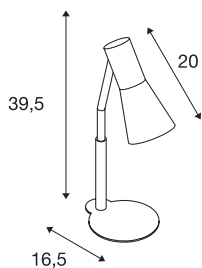

## PHELIA

bordlampe, QPAR51, vinrød, maks. 35 W

Bordarmaturet PHELIA fås i flere fargevarianter. Den overbeviser med en elegant, kjegleformet armaturskjerm og rene linjer. armaturet i aluminium og stål har en integrert GU-10-sokkel som gjør at den egner seg til halogen- og LED-lyskilder.

### TEKNISKE DATA

Art.nr.	146006
Sokkel	GU10
Antall lyskilder	1
Antall ulike lysuttak	1
Svingområde	90 °
Horisontalt dreieområde	350 °
Drei- og svingbar	Roterbar og svingbar
IP-kode	IP 20
Slagfasthetsklasse	IK 03
Slagfasthet	0.35 Joule
Montering	Mobil
Primær merkespenning	220-240V ~50/60Hz
Kapslingsgrad	I
Systemeffekt	35 W
Farge	rød
Lysåpning	direkte
Lengde	24 cm
Bredde	12 cm
Høyde	42 cm
Nettvekt	1.181 kg
Bruttovekt	1.443 kg