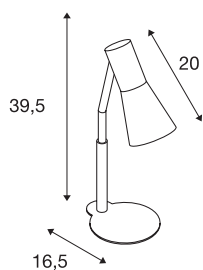

PHELIA

tafellamp, QPAR51, wijnrood, max. 35W

De tafellamp PHELIA is in meerdere kleurvarianten verkrijgbaar en overtuigt door haar elegante konische lampenkap en haar minimalistische design. De lamp van aluminium en staal is door de geïnstalleerde GU10 fitting geschikt voor halogeen- en LED-lampen.

TECHNISCHE GEGEVENS

Art.nr.	146006
Fitting	GU10
Aantal fittingen	1
Aantal verschillende lichtopeningen	1
Zwenkbereik	90 °
Horizontaal draaibereik	350 °
Draai- of zwenkbaar	Draai- en kantelbaar
IP-code	IP 20
Schokbestendigheidsklasse	IK 03
Schokbestendigheid	0.35 Joule
Montage	mobiel
Primaire nominale spanning	220-240V ~50/60Hz
Beschermingsklasse	I
Wattage	35 W
Kleur	rood
Lichtuitlaat	direct
Lengte	24 cm
Breedte	12 cm
Hoogte	42 cm
Nettogewicht	1.181 kg
Brutogewicht	1.443 kg