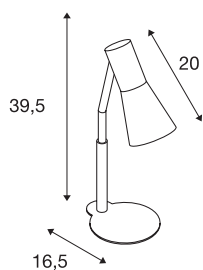

PHELIA

candeeiro de mesa, QPAR51, bordeaux, máx. 35W

Os candeeiros de mesa PHELIA, disponíveis em várias cores, persuadem pelo seu abat-jour cónico elegante e a sua aparência purista. A luminária fabricada em alumínio e aço adequa-se através do casquilho GU10 integrado a lâmpadas de halógeno, bem como LED.

DADOS TÉCNICOS

Ref. n.º	146006
Número de tomadas	1
Número de diferentes saídas de luz	1
Zona de abertura	90 °
Faixa de rotação horizontal	350 °
Giratório ou Articulável	Rotativo e giratório
IP Code	IP 20
Classe de resistência ao impacto	IK 03
Resistência ao impacto	0.35 Joule
Montagem	Móvel
Tensão nominal primária	220-240V ~50/60Hz
Classe de proteção	I
Potência	35 W
Cor	vermelho
Saída de luz	direto
Comprimento	24 cm
Largura	12 cm
Altura	42 cm
Peso líquido	1.181 kg
Peso bruto	1.443 kg