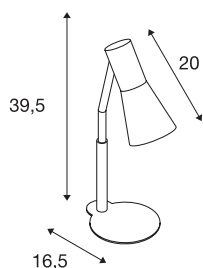

## PHELIA

настольный светильник, QPAR51, бордовый, макс. 35 Вт

Настольный светильник PHELIA доступен в нескольких цветах, отличается элегантным конусным абажуром и пуристическим внешним видом. Благодаря установленному патрону GU10 этот изготовленный из алюминия и стали светильник может использоваться как с галогеновыми, так и со светодиодными источниками света.

### Технические характеристики

Тов. №	146006
Патрон	GU10
Количество патронов	1
Количество различных источников света	1
Диапазон изменения угла наклона от	90 °
Вертикальный диапазон изменения угла наклона от	350 °
С регулировкой наклона и поворота	С регулировкой угла наклона и возможностью вращения
IP Code	IP 20
Класс ударпрочности	IK 03
Ударопрочность	0.35 Joule
Сборка	Мобильный
Номинальное первичное напряжение	220-240V ~50/60Hz
Класс защиты	I
Мощность	35 W
Цвет	красный
Световое отверстие	прямой
Длина	24 cm
Ширина	12 cm
Высота	42 cm
Вес нетто	1.181 kg

вес брутто	1.443 kg
------------	----------