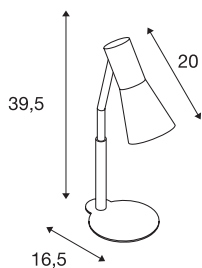

PHELIA

stolní lampa, QPAR51, modrá, max. 35 W

Stolní lampa PHELIA v několika barevných variantách přesvědčí svým elegantním kuželovým stínítkem svítidla a puristickým designem. Žárovka vyrobená z hliníku a oceli je vhodná díky integrované patici GU10 pro halogenová a také LED svítidla.

TECHNICKÁ DATA

Č. výrobku	146007
Objímka	GU10
Počet objímek	1
Počet různých výstupů světla	1
Akční okruh	90 °
Horizontální akční okruh	350 °
Otočné nebo výkyvné	otočné a výkyvné
Kód IP	IP 20
Třída rázové pevnosti	IK 03
Rázová pevnost	0.35 Joule
Montáž	Mobil
Primární jmenovité napětí	220-240V ~50/60Hz
Třída ochrany	I
Příkon	35 W
Barva	modrá
Výstup světla	přímé
Délka	24 cm
Šířka	12 cm
Výška	42 cm
Hmotnost netto	1.185 kg
Celková hmotnost	1.445 kg