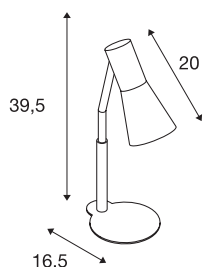

PHELIA

Tischleuchte, QPAR51, blau, max. 35W

Die in mehreren Farbvarianten erhältliche Tischleuchte PHELIA überzeugt durch ihren eleganten konischen Leuchtschirm und ihre puristische Erscheinung. Die aus Aluminium und Stahl gefertigte Leuchte ist durch den verbauten GU10 Sockel für Halogen- sowie LED-Leuchtmittel geeignet.

TECHNISCHE DATEN

Art. Nr.	146007
Fassung	GU10
Anzahl Fassungen	1
Anzahl unterschiedliche Lichtauslässe	1
Schwenkbereich	90 °
Horizontaler Drehbereich	350 °
Dreh- oder Schwenkbar	rotary bar and tiltable
IP Code	IP 20
Schlagfestigkeitsklasse	IK 03
Schlagfestigkeit	0.35 Joule
Montage	Mobil
Primäre Nennspannung	220-240V ~50/60Hz
Schutzklasse	I
Wattage	35 W
Farbe	blau
Lichtaustritt	direkt
Länge	24 cm
Breite	12 cm
Höhe	42 cm
Nettogewicht	1.185 kg
Bruttogewicht	1.445 kg