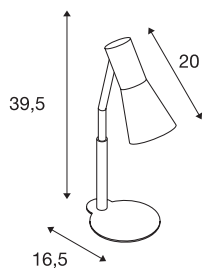

## PHELIA

luminaria de mesa, QPAR51, azul, 35 W como máximo

La luminaria de mesa disponible en varios colores PHELIA convence por su elegante pantalla cónica y su aspecto purista. La luminaria de aluminio y acero es, gracias al casquillo GU10 incorporado, apto para bombillas halógenas, así como ledes.

### Datos técnicos

Art. N.º	146007
Número de casquillos	1
Número de salidas de luz diferentes	1
Alcance de giro	90 °
Alcance de giro vertical	350 °
Giratoria u orientable	Giratoria y orientable
Código IP	IP 20
Clase de resistencia al impacto	IK 03
Resistencia al impacto	0.35 Joule
Montaje	Móvil
Voltaje nominal primario	220-240V ~50/60Hz
Clase de protección	I
Potencia	35 W
Color	azul
Salida de la luz	Directa
Longitud	24 cm
Anchura	12 cm
Altura	42 cm
Peso neto	1.185 kg
Peso bruto	1.445 kg