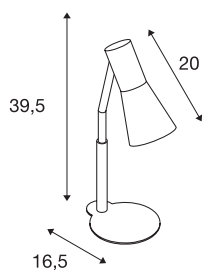

PHELIA

lampe à poser, bleu, GU10, max 35W

La lampe de bureau PHELIA disponible en plusieurs coloris séduit par un abat-jour conique élégant et un aspect épuré. Ce luminaire fabriqué en aluminium et acier peut être utilisé avec des sources halogènes et LED grâce la douille GU10 intégrée.

INFORMATIONS TECHNIQUES

Réf.	146007
Douille	GU10
Nombre de douilles	1
Nombre de sorties lumineuses différentes	1
Plage d'inclinaison	90 °
Plage de rotation horizontale	350 °
Orientable ou inclinable	Dispositif rotatif et pivotant
Code IP	IP 20
Classe de résistance aux chocs	IK 03
Résistance aux chocs	0.35 Joule
Montage	Mobile
Tension nominale primaire	220-240V ~50/60Hz
Classe de protection	I
Puissance en watts	35 W
Coloris	bleu
Sortie lumineuse	direct
Longueur	24 cm
Largeur	12 cm
Hauteur	42 cm
Poids net	1.185 kg
Poids brut	1.445 kg