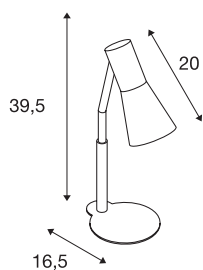

PHELIA

lampe à poser, bleu, GU10, max 35W

La lampe de bureau PHELIA disponible en plusieurs coloris séduit par un abat-jour conique élégant et un aspect épuré. Ce luminaire fabriqué en aluminium et acier peut être utilisé avec des sources halogènes et LED grâce la douille GU10 intégrée.

INFORMATIONS TECHNIQUES

Réf. :	146007
Douille	GU10
Source	QPAR51
Nombre de douilles	1
Lampes incluses	Non
Nombre de sorties lumineuses différentes	1
Tension nominale primaire	220-240V ~50/60Hz mA/V
Plage d'inclinaison	90 °
Plage de rotation horizontale	350 °
Longueur	24 cm
Largeur	12 cm
Hauteur	42 cm
Poids net	1.185 kg
Poids brut	1.445 kg
Code IP	IP 20
Classe de protection	I
Classe de résistance aux chocs	IK03
Résistance aux chocs	0,35 Joule
Montage	Mobile
Puissance en watts	35 W
Coloris	bleu