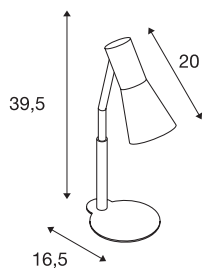

PHELIA

lampada da tavolo, QPAR51, blu, max. 35W

La lampada da tavolo PHELIA, disponibile in diverse varianti di colore, convince grazie al suo elegante diffusore conico e alle sue linee essenziali. Grazie all'attacco GU10 integrato, questa lampada in alluminio e acciaio è adatta all'uso di lampadine alogene e LED.

DATI TECNICI

Articolo	146007
Numero di attacchi	1
Numero di diverse finestre	1
Orientabilità	90 °
Raggio di rotazione orizzontale	350 °
Girevole od orientabile	Ruotabile e orientabile
Codice IP	IP 20
Classe di resistenza all'urto	IK 03
Resistenza all'urto	0.35 Joule
Montaggio	Mobile
Tensione nominale primaria	220-240V ~50/60Hz
Classe isolamento	I
Wattaggio	35 W
Colore	blu
Emissione	diretto
Lunghezza	24 cm
Larghezza	12 cm
Altezza	42 cm
Peso netto	1.185 kg
Peso lordo	1.445 kg