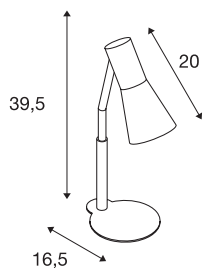

PHELIA

lampada da tavolo, QPAR51, blu, max. 35W

La lampada da tavolo PHELIA, disponibile in diverse varianti di colore, convince grazie al suo elegante diffusore conico e alle sue linee essenziali. Grazie all'attacco GU10 integrato, questa lampada in alluminio e acciaio è adatta all'uso di lampadine alogene e LED.

DATI TECNICI

Articolo	146007
Attacco	GU10
Numero di attacchi	1
Numero di diverse finestre	1
Orientabilità	90 °
Raggio di rotazione orizzontale	350 °
Girevole od orientabile	Ruotabile e orientabile
Codice IP	IP 20
Classe di resistenza all'urto	IK 03
Resistenza all'urto	0.35 Joule
Montaggio	Mobile
Tensione nominale primaria	220-240V ~50/60Hz
Classe isolamento	I
Wattaggio	35 W
Colore	blu
Emissione	diretto
Lunghezza	24 cm
Larghezza	12 cm
Altezza	42 cm
Peso netto	1.185 kg
Peso lordo	1.445 kg