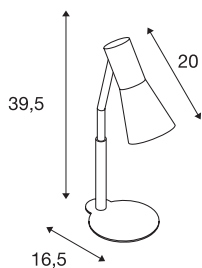

PHELIA

bordlampe, QPAR51, blå, maks. 35 W

Bordarmaturet PHELIA fås i flere fargevarianter. Den overbeviser med en elegant, kjegleformet armaturskjerm og rene linjer. armaturet i aluminium og stål har en integrert GU-10-sokkel som gjør at den egner seg til halogen- og LED-lyskilder.

TEKNISKE DATA

Art.nr.	146007
Sokkel	GU10
Antall lyskilder	1
Antall ulike lysuttak	1
Svingområde	90 °
Horisontalt dreieområde	350 °
Drei- og svingbar	Roterbar og svingbar
IP-kode	IP 20
Slagfasthetsklasse	IK 03
Slagfasthet	0.35 Joule
Montering	Mobil
Primær merkespenning	220-240V ~50/60Hz
Kapslingsgrad	I
Systemeffekt	35 W
Farge	blå
Lysåpning	direkte
Lengde	24 cm
Bredde	12 cm
Høyde	42 cm
Nettvekt	1.185 kg
Bruttovekt	1.445 kg