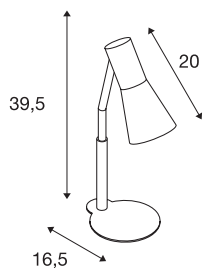

## PHELIA

tafellamp, QPAR51, blauw, max. 35W

De tafellamp PHELIA is in meerdere kleurvarianten verkrijgbaar en overtuigt door haar elegante conische lampenkap en haar minimalistische design. De lamp van aluminium en staal is door de geïnstalleerde GU10 fitting geschikt voor halogeen- en LED-lampen.

## TECHNISCHE GEGEVENS

Art.nr.	146007
Fitting	GU10
Aantal fittingen	1
Aantal verschillende lichtopeningen	1
Zwenkbereik	90 °
Horizontaal draaibereik	350 °
Draai- of zwenkbaar	Draai- en kantelbaar
IP-code	IP 20
Schokbestendigheidsklasse	IK 03
Schokbestendigheid	0.35 Joule
Montage	mobiel
Primaire nominale spanning	220-240V ~50/60Hz
Beschermingsklasse	I
Wattage	35 W
Kleur	blauw
Lichtuitlaat	direct
Lengte	24 cm
Breedte	12 cm
Hoogte	42 cm
Nettogewicht	1.185 kg
Brutogewicht	1.445 kg