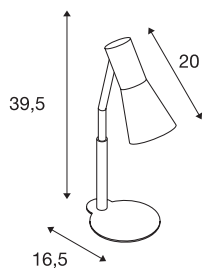

PHELIA

tafellamp, QPAR51, blauw, max. 35 W

De in meerdere kleurvarianten verkrijgbare tafellamp PHELIA maakt indruk door zijn elegante conische lampenkap en zijn puristische uitstraling. De van aluminium en staal vervaardigde lamp is door de ingebouwde GU10-fitting voor halogeen- plus led-lichtbronnen geschikt.

TECHNISCHE SPECIFICATIES

Art.nr.	146007
Fitting	GU10
Aantal fittingen	1
Aantal verschillende lichtopeningen	1
Kantelbereik	90 °
Horizontaal draaibereik	350 °
Draai- of kantelbaar	Draai- en zwenkbaar
IP-code	IP 20
Slagvastheidsklasse	IK 03
Slagvastheid	0.35 Joule
Montage	Mobiel
Primaire nominale spanning	220-240V ~50/60Hz
Veiligheidsklasse	I
Wattage	35 W
Kleur	blauw
Lichtval	direct
Lengte	24 cm
Breedte	12 cm
Hoogte	42 cm
Nettogewicht	1.185 kg
Brutogewicht	1.445 kg