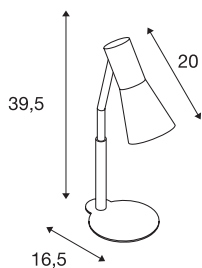

PHELIA

lampa stołowa, QPAR51, kolor niebieski, maks. 35W

Lampa stołowa PHELIA, dostępna w kilku wersjach kolorystycznych, przekonuje eleganckim stożkowym kloszem i purystycznym wyglądem. Lampa wykonana z aluminium i stali z wbudowaną oprawą GU10 nadaje się do stosowania żarówek halogenowych i żarówek LED.

DANE TECHNICZNE

Nr artykułu	146007
Oprawa	GU10
Liczba opraw	1
Różne wyjścia światła	1
Zakres przechyłu	90 °
Zakres obrotu w poziomie	350 °
Obrotowa lub przechyłna	Obrotowa i przechyłna
Kod IP	IP 20
Klasa odporności na uderzenia	IK 03
Odporność na uderzenia	0.35 Joule
Montaż	Wersja przenośna
Pierwotne napięcie znamionowe	220-240V ~50/60Hz
Klasy ochrony	I
Wydajność	35 W
Kolor	niebieski
Emisja światła	bezpośrednie
Długość	24 cm
Szerokość	12 cm
Wysokość	42 cm
Waga netto	1.185 kg
Waga brutto	1.445 kg