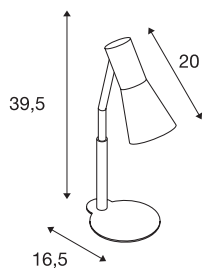

## PHELIA

candeeiro de mesa, QPAR51, azul, máx. 35W

Os candeeiros de mesa PHELIA, disponíveis em várias cores, persuadem pelo seu abat-jour cónico elegante e a sua aparência purista. A luminária fabricada em alumínio e aço adequa-se através do casquilho GU10 integrado a lâmpadas de halogéneo, bem como LED.

## DADOS TÉCNICOS

Ref. n.º	146007
Número de tomadas	1
Número de diferentes saídas de luz	1
Zona de abertura	90 °
Faixa de rotação horizontal	350 °
Giratório ou Articulável	Rotativo e giratório
IP Code	IP 20
Classe de resistência ao impacto	IK 03
Resistência ao impacto	0.35 Joule
Montagem	Móvel
Tensão nominal primária	220-240V ~50/60Hz
Classe de proteção	I
Potência	35 W
Cor	azul
Saída de luz	direto
Comprimento	24 cm
Largura	12 cm
Altura	42 cm
Peso líquido	1.185 kg
Peso bruto	1.445 kg