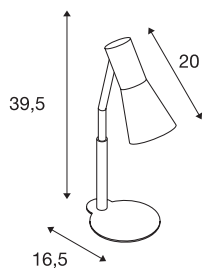

PHELIA namizna svetilka

QPAR51, modra, maks. 35 W

Namizna svetilka PHELIA je na voljo v različnih barvah. Navdušila vas bo s svojim elegantnim stožčastim senčnikom in purističnim videzom. Svetilka iz aluminija in jekla se uporablja z žarnicami z vzožkom GU10. Primerna je tako za halogenske kot za LED žarnice.

TEHNIČNI PODATKI

Št. art.	146007
Okov	GU10
Število okovov	1
Število različnih svetlobnih rež	1
Obseg nihanja	90 °
Vodoravno območje vrtenja	350 °
Vrtljivo ali nagibno	vrtljiva in zasučna
IP koda	IP 20
Kategorija odpornosti proti udarcem	IK 03
Odpornost proti udaru	0.35 Joule
Montaža	Mobilno
Primarna nazivna napetost	220-240V ~50/60Hz
Zaščitni razred	I
El. moč	35 W
Barva	modra
Svetenje	neposredno
Dolžina	24 cm
Širina	12 cm
Višina	42 cm
Neto teža	1.185 kg
Bruto teža	1.445 kg