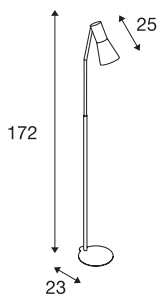

PHELIA

stojací lampa, A60, černá, max. 23 W

Stojací lampa PHELIA v několika barevných variantách přesvědčí svým elegantním kuželovým stínítkem a puristickým designem. Svítidlo vyrobené z hliníku a oceli je díky vestavěné patici E27 vhodné pro univerzálně použitelné žárovky, úsporné a LED žárovky. Stojací lampa PHELIA se dodává s přívodním vedením s integrovaným nožním přepínačem a je připravena k přímému připojení k síťovému napětí 230 V.

TECHNICKÁ DATA

Č. výrobku	146010
Objímka	E27
Počet objímek	1
Akční okruh	90 °
Horizontální akční okruh	350 °
Otočné nebo výkyvné	otočné a výkyvné
Kód IP	IP 20
Třída rázové pevnosti	IK 03
Rázová pevnost	0.35 Joule
Montáž	Mobil
Primární jmenovité napětí	220-240V ~50/60Hz
Třída ochrany	I
Příkon	23 W
Barva	černá
Výstup světla	přímé
Délka	24 cm
Šířka	20 cm
Výška	172 cm
Hmotnost netto	6.36 kg
Celková hmotnost	8.22 kg
BIG WHITE strana	453