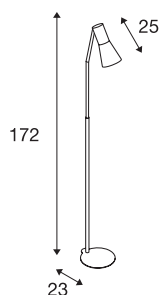

## PHELIA

luminaria de pie, A60, negro, 23 W como máximo

La luminaria de pie disponible en varios colores PHELIA convence por su elegante pantalla cónica y su aspecto purista. La luminaria de aluminio y acero es, gracias al casquillo E27 incorporado, apto para bombillas de uso corriente, así como de bajo consumo y ledes. La luminaria de pie PHELIA se entrega con un cable con interruptor de pie integrado y está lista para la conexión directa a la tensión eléctrica de 230 V.

### Datos técnicos

Art. N.º	146010
Número de casquillos	1
Alcance de giro	90 °
Alcance de giro vertical	350 °
Giratoria u orientable	Giratoria y orientable
Código IP	IP 20
Clase de resistencia al impacto	IK 03
Resistencia al impacto	0.35 Joule
Montaje	Móvil
Voltaje nominal primario	220-240V ~50/60Hz
Clase de protección	I
Potencia	23 W
Color	negro
Salida de la luz	Directa
Longitud	24 cm
Anchura	20 cm
Altura	172 cm
Peso neto	6.285 kg
Peso bruto	8.234 kg
Página BIG WHITE	110