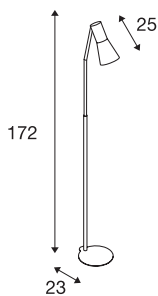

Lampadaire PHELIA

A60, noir, max. 23 W

Le lampadaire PHELIA disponible en plusieurs variantes de couleurs convainc par son abat-jour élégant de forme conique et son design puriste. Grâce à la douille E27 incorporée, la lampe en aluminium et acier convient pour les ampoules universelles, les ampoules économiques et les ampoules LED. Le lampadaire PHELIA est fourni avec un câble à interrupteur à pied intégré et peut directement être branché au réseau 230 V.

INFORMATIONS TECHNIQUES

N° art.	146010
Douille	E27
Nombre de douilles	1
Plage d'inclinaison	90 °
Plage de pivotement horizontal	350 °
Pivotant ou inclinable	Rotatif et pivotant
Code IP	IP 20
Classe de résistance aux chocs	IK 03
Résistance au choc	0.35 Joule
Montage	Mobile
Tension nominale primaire	220-240V ~50/60Hz
Indice de protection	I
Wattage	23 W
Coloris	noir
Faisceau lumineux	direct
Longueur	24 cm
Largeur	20 cm
Hauteur	172 cm
Poids net	6.36 kg
Poids brut	8.22 kg
BIG WHITE, page	453