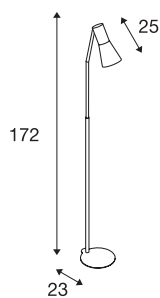

PHELIA

lampada da terra, A60, nera, max. 23W

La lampada da terra PHELIA, disponibile in diverse varianti di colore, convince grazie al suo elegante diffusore conico e alle sue linee essenziali. Grazie all'attacco E27 integrato, questa lampada in alluminio e acciaio è adatta all'uso di lampadine universali, a risparmio energetico e LED. La lampada da terra PHELIA viene fornita con cavo di alimentazione con interruttore a pedale integrato ed è pronta per essere direttamente collegata alla rete elettrica da 230V.

DATI TECNICI

Articolo	146010
Numero di attacchi	1
Orientabilità	90 °
Raggio di rotazione orizzontale	350 °
Girevole od orientabile	Ruotabile e orientabile
Codice IP	IP 20
Classe di resistenza all'urto	IK 03
Resistenza all'urto	0.35 Joule
Montaggio	Mobile
Tensione nominale primaria	220-240V ~50/60Hz
Classe isolamento	I
Wattaggio	23 W
Colore	nero
Emissione	diretto
Lunghezza	24 cm
Larghezza	20 cm
Altezza	172 cm
Peso netto	6.285 kg
Peso lordo	8.234 kg
BIG WHITE pagina	110