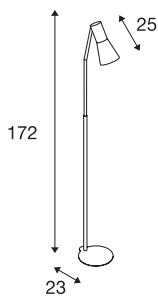

PHELIA

lampada da terra, A60, nera, max. 23W

La lampada da terra PHELIA, disponibile in diverse varianti di colore, convince grazie al suo elegante diffusore conico e alle sue linee essenziali. Grazie all'attacco E27 integrato, questa lampada in alluminio e acciaio è adatta all'uso di lampadine universali, a risparmio energetico e LED. La lampada da terra PHELIA viene fornita con cavo di alimentazione con interruttore a pedale integrato ed è pronta per essere direttamente collegata alla rete elettrica da 230V.

DATI TECNICI

Articolo	146010
Attacco	E27
Numero di attacchi	1
Orientabilità	90 °
Raggio di rotazione orizzontale	350 °
Girevole od orientabile	Ruotabile e orientabile
Codice IP	IP 20
Classe di resistenza all'urto	IK 03
Resistenza all'urto	0.35 Joule
Montaggio	Mobile
Tensione nominale primaria	220-240V ~50/60Hz
Classe isolamento	I
Wattaggio	23 W
Colore	nero
Emissione	diretto
Lunghezza	24 cm
Larghezza	20 cm
Altezza	172 cm
Peso netto	6.36 kg
Peso lordo	8.22 kg
BIG WHITE pagina	453